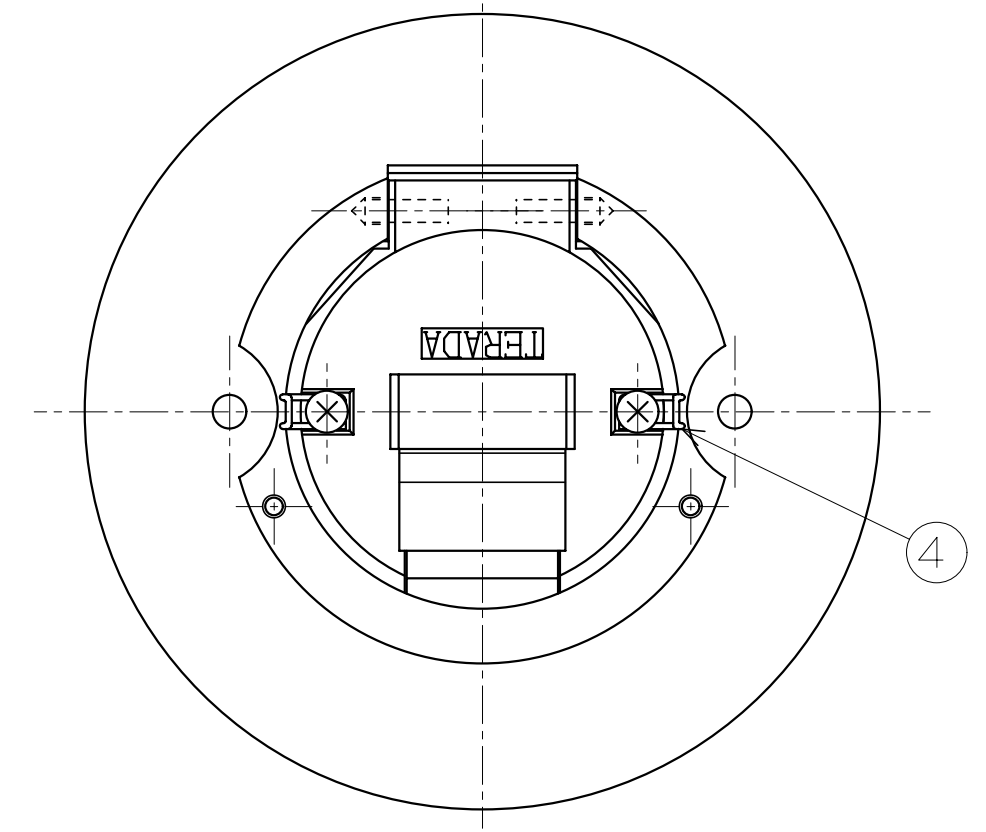

3F3450C 検図

来歴	担当	承認
△X1 全面書き替え	'02.7.2 加藤	吉野
△X1 名称変更	'03.3.11 三浦	ムラタ

数量	項目	図番	品名	材料	処理	寸法 & 記事
2	5	4FPS30-B2	サラネジ M4x30	黄銅		添付品
2	4	4F1170	キャッチ	SUS		
1	3	F24B0709	小扉	黄銅	バフ	
1	2	3F3304	3-15KCフタ	黄銅	バフ	
1	1	3F3303	3-15KCコアプレート	黄銅	バフ	
承認		名称		備付		三角法
'02.1.15 吉野		通線プレート				尺度
検図		TFB30180				1/1
'02.1.15 菊地		旧型番: TFB-3-15KC				
製図		関連事項		図番		
'02.1.15 堀井				3F3450C		
設計		TERADA ELECTRIC WORKS CO., LTD.				
'02.1.15 堀井						