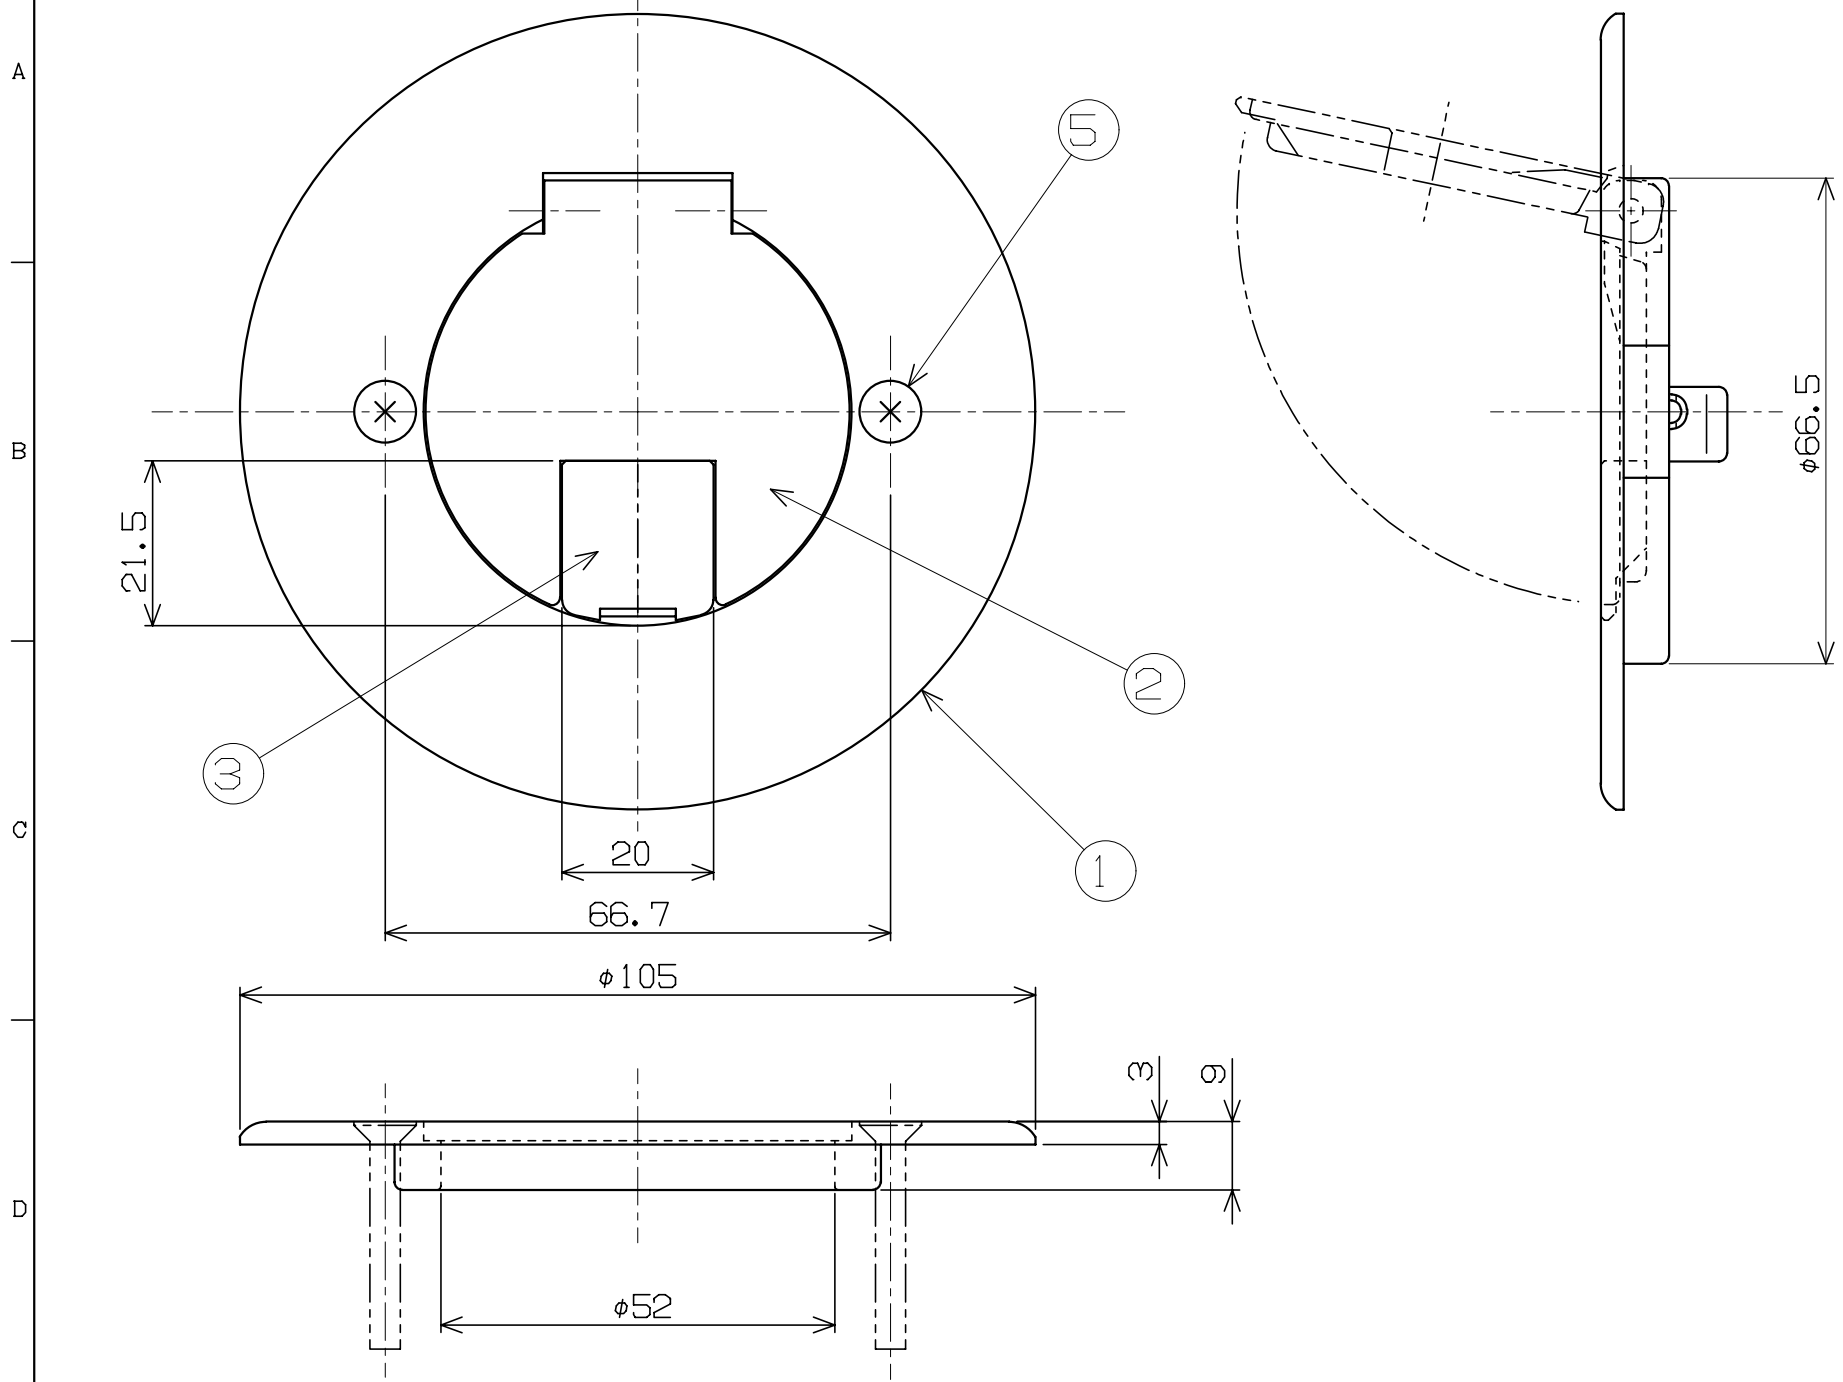

3F3450C 検図

来歴	担当	承認
△X1 全面書き替え	'02.7.2 加藤	吉野
△X1 名称変更	'03.3.11 三浦	ムラタ

数量	項目	図番	品名	材料	処理	寸法 & 記事
2	5	4FPS30-B2	サラネジ M4x30	黄銅		添付品
2	4	4F1170	キャッチ	SUS		
1	3	F24B0709	小扉	黄銅	バフ	
1	2	3F3304	3-15KCフタ	黄銅	バフ	
1	1	3F3303	3-15KCコアプレート	黄銅	バフ	
承認		名称		備付		三角法
'02.1.15 吉野		通線プレート				尺度
検図		TFB30180				1/1
'02.1.15 菊地		旧型番: TFB-3-15KC				
製図		関連事項		図番		
'02.1.15 堀井				3F3450C		
設計		TERADA ELECTRIC WORKS CO., LTD.				
'02.1.15 堀井						