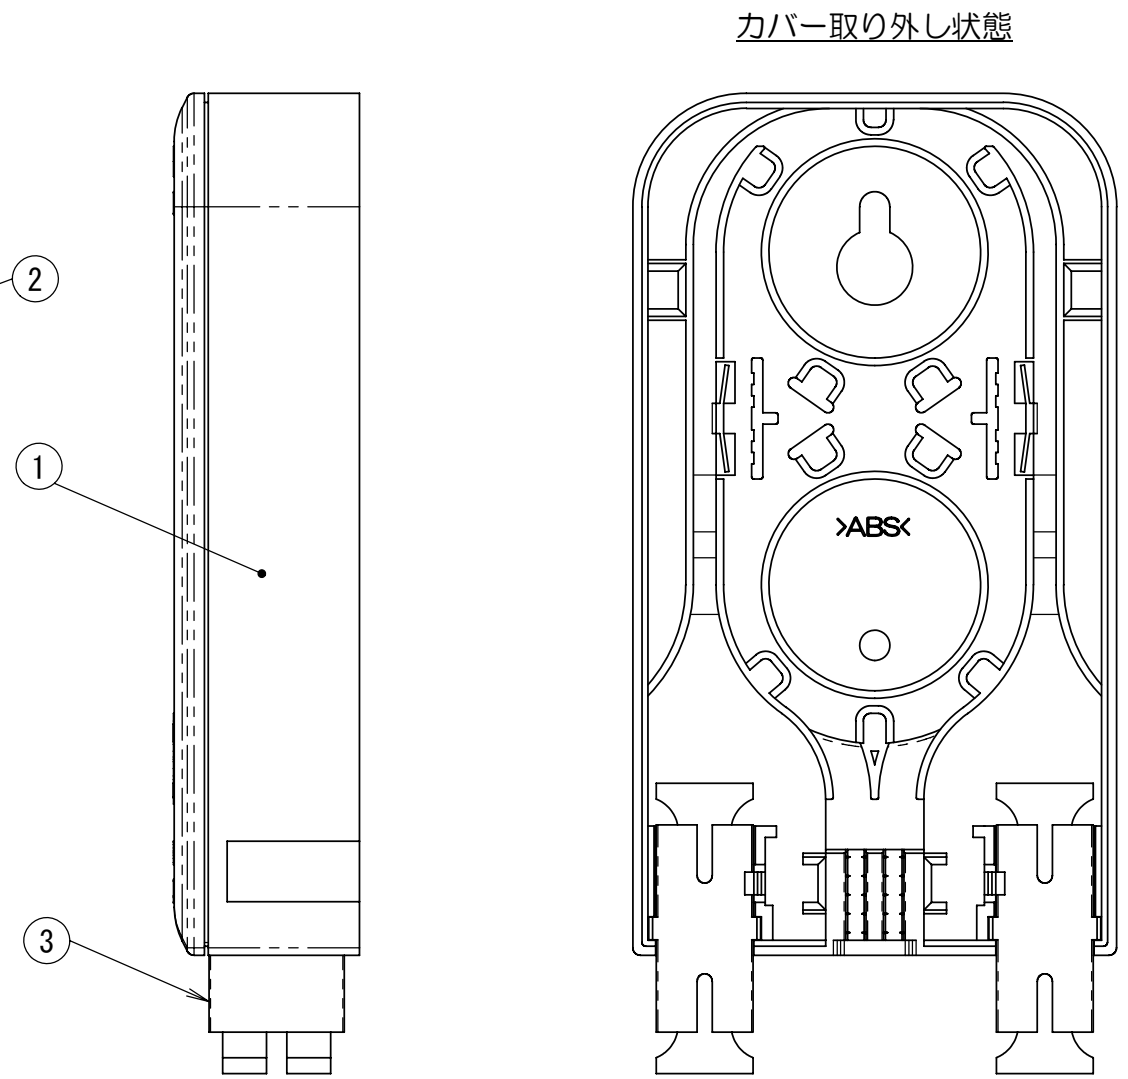

△×	来 歴	担 当	承 認
----	-----	-----	-----

A
B
C
D
E

カバー取り外し状態

	品番：TD-1230-03 (4芯タイプ)
適用ファイバ	インドアケーブル平型 (4芯×1または2芯×2)
適用ファイバ曲げ半径	R15
アダプタ	縦型2連SCアダプタ2ヶ実装
添付品 (内部配線用ファイバ仕様)	<ul style="list-style-type: none"> 内部配線用光ファイバ (2芯FO×2) 挿入損失：0.3dB (λ=1310nmおよび1550nm) 反射減衰量：50dB (λ=1310nmおよび1550nm) 固定用ネジ×2

項目	図 番	品 名	材 料	処 理	寸 法 & 記 事
1		小型光成端箱配線施工説明書			添付品
2		固定用ネジ			添付品
2		2芯FO光ケーブル			添付品
2	3	縦型2芯SCアダプタ			
1	2	小型光成端箱カバー	合成樹脂		
1	1	小型光成端箱ボックス	合成樹脂		
承認 10.2.9 馬 木	検 査 10.2.9 長 岡	製 図 10.2.9 アライ	設 計 10.2.9 アライ	名 称 小型光成端箱 関連事項 TD-1230-03 BL認定品 図 番 3K7649C-03 TERADA ELECTRIC WORKS CO., LTD.	
				備付	三角法 尺度 1:1