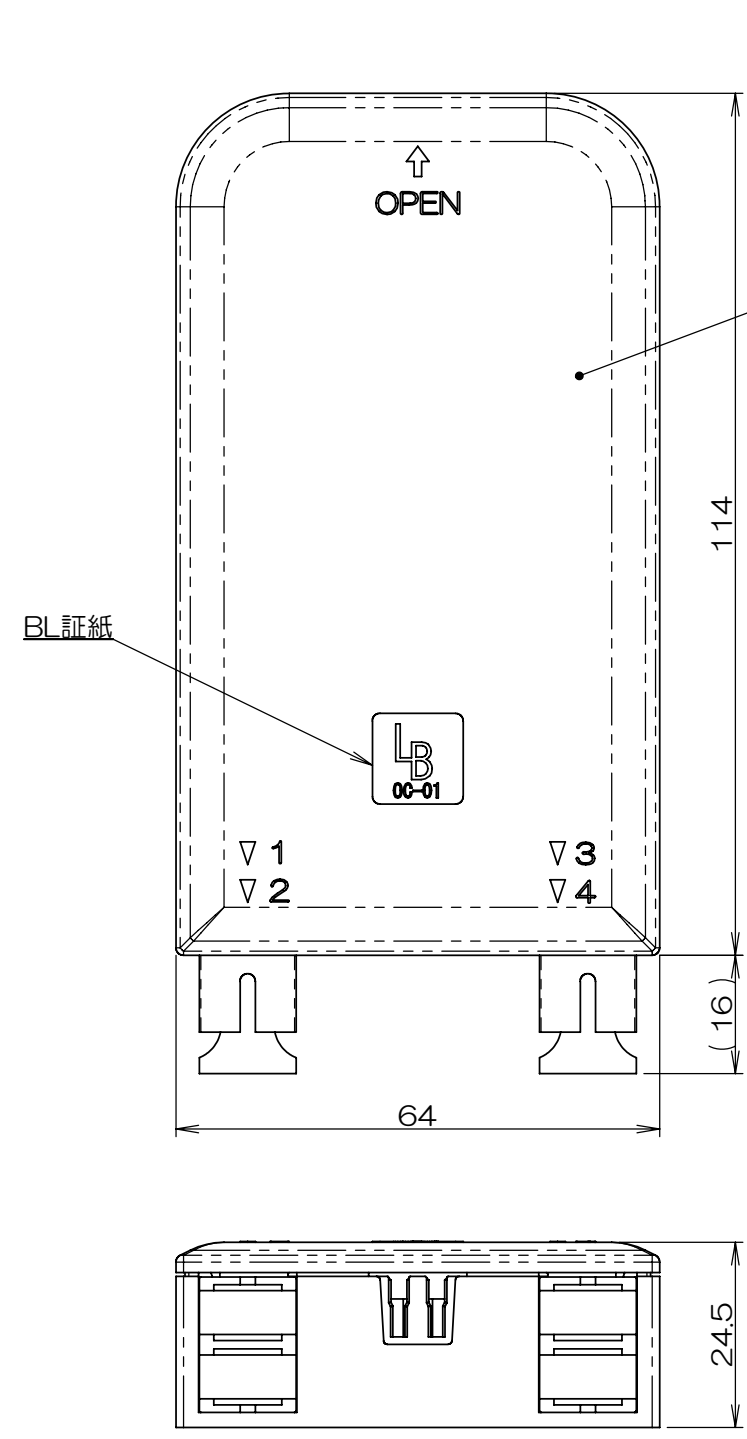

△×	来 歴	担 当	承 認
----	-----	-----	-----

A
B
C
D
E

カバー取り外し状態

	品番：TD-1230-03 (4芯タイプ)
適用ファイバ	インドアケーブル平型 (4芯×1または2芯×2)
適用ファイバ曲げ半径	R15
アダプタ	縦型2連SCアダプタ2ヶ実装
添付品 (内部配線用ファイバ仕様)	<ul style="list-style-type: none"> 内部配線用光ファイバ (2芯FO×2) 挿入損失：0.3dB (λ=1310nmおよび1550nm) 反射減衰量：50dB (λ=1310nmおよび1550nm) 固定用ネジ×2

項目	図 番	品 名	材 料	処 理	寸 法 & 記 事
1		小型光成端箱配線施工説明書			添付品
2		固定用ネジ			添付品
2		2芯FO光ケーブル			添付品
2	3	縦型2芯SCアダプタ			
1	2	小型光成端箱カバー	合成樹脂		
1	1	小型光成端箱ボックス	合成樹脂		
承認 10.2.9 馬 木	検 査 10.2.9 長 岡	製 図 10.2.9 アライ	設 計 10.2.9 アライ	名 称 小型光成端箱 関連事項 TD-1230-03 BL認定品 図 番 3K7649C-03 TERADA ELECTRIC WORKS CO., LTD.	
				備付	三角法 尺度 1:1