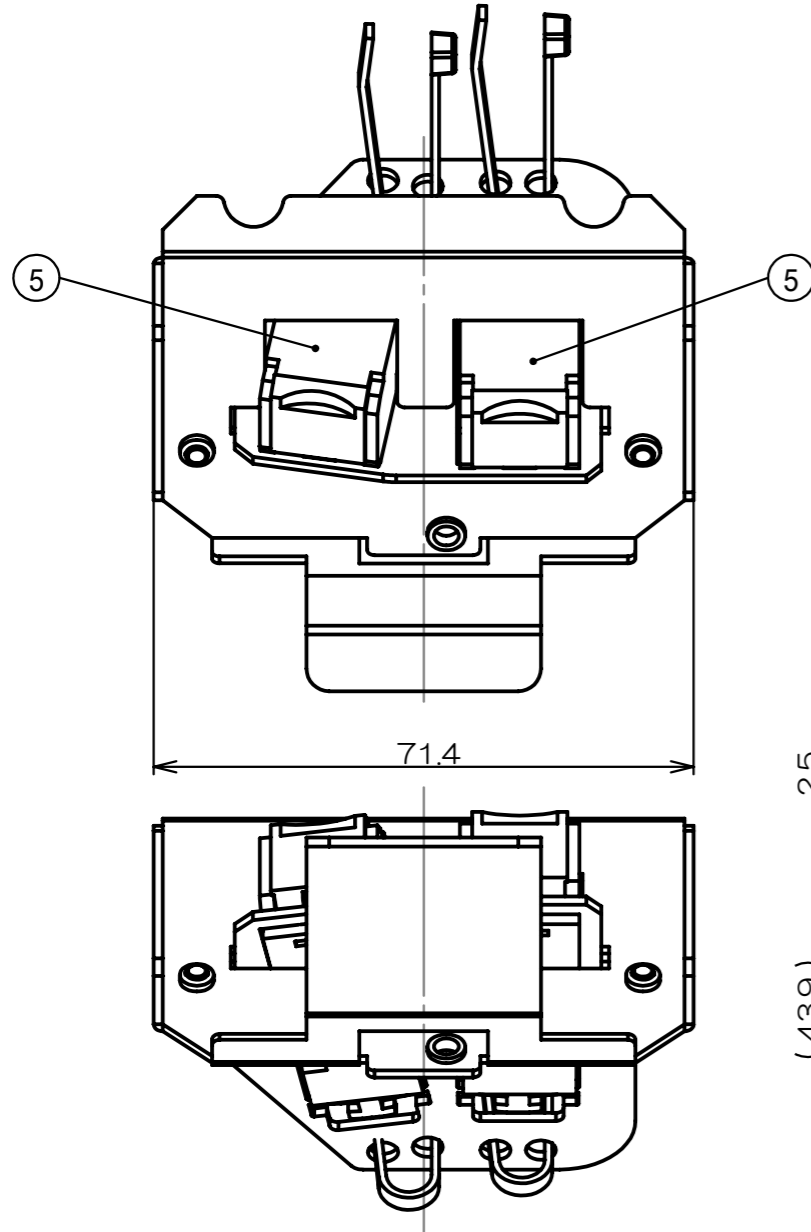

△×	来歴	担当	承認
----	----	----	----

個数	項目	図面番号	品名	材質	処理	備考
1	1	3F5465	EEW-C5MS2取付板	鋼板	黒亜鉛メッキ	
1	2	3F1671	EF-C5MS2取付枠	鋼板	黒亜鉛メッキ	
2	3	3NPS5+SW-S9	ナベネジ	鋼	黒亜鉛メッキ	
2	4	B92120-01	インシュロック	ポリアミド		T18C
2	5	CJD688TPIW	CAT6モジュラジャック			バンドウイット製

項目	図番	品名	材料	処理	寸法 & 記事
承認 2009.4.17 菊地	名称				備付
検図 2009.4.17 鳥居	EEW90086				三角法 尺度 1:1
製図 2009.1.8 菊地	関連事項		図番		3F5680C
設計 2008.4.2 菊地	*		TERADA ELECTRIC WORKS CO.,LTD.		