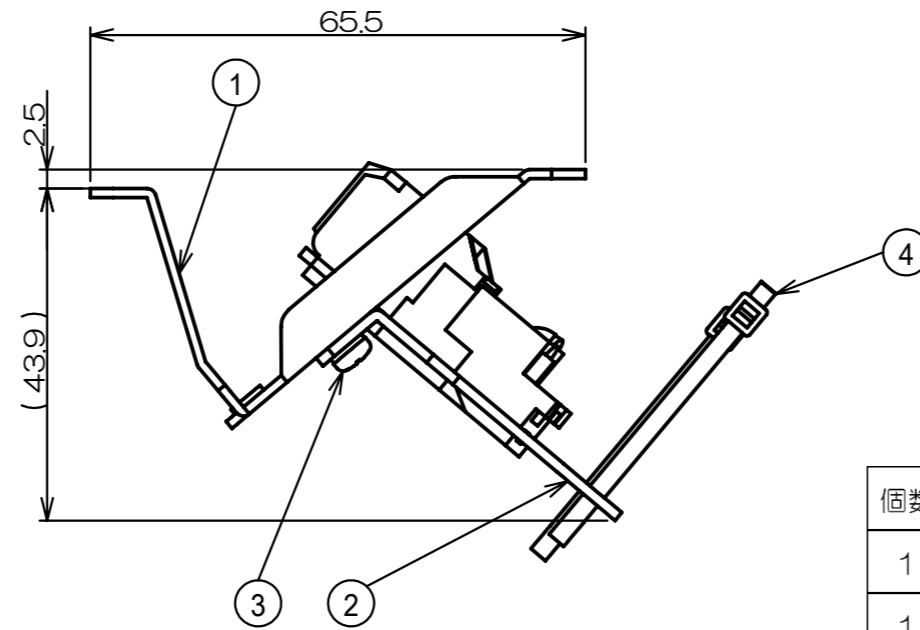

△×	来歴	担当	承認
----	----	----	----

個数	項目	図面番号	品名	材質	処理	備考
1	1	3F5465	EEW-C5MS2取付板	鋼板	黒亜鉛メッキ	
1	2	3F1671	EF-C5MS2取付枠	鋼板	黒亜鉛メッキ	
2	3	3NPS5+SW-S9	ナベネジ	鋼	黒亜鉛メッキ	
2	4	B92120-01	インシュロック	ポリアミド		T18C
2	5	CJD688TPIW	CAT6モジュラジャック			バンドウイット製

項目	図番	品名	材料	処理	寸法 & 記事
承認 2009.4.17 菊地	名称				備付
検図 2009.4.17 鳥居	EEW90086				三角法 尺度 1:1
製図 2009.1.8 菊地	関連事項		図番		3F5680C
設計 2008.4.2 菊地	*		TERADA ELECTRIC WORKS CO.,LTD.		