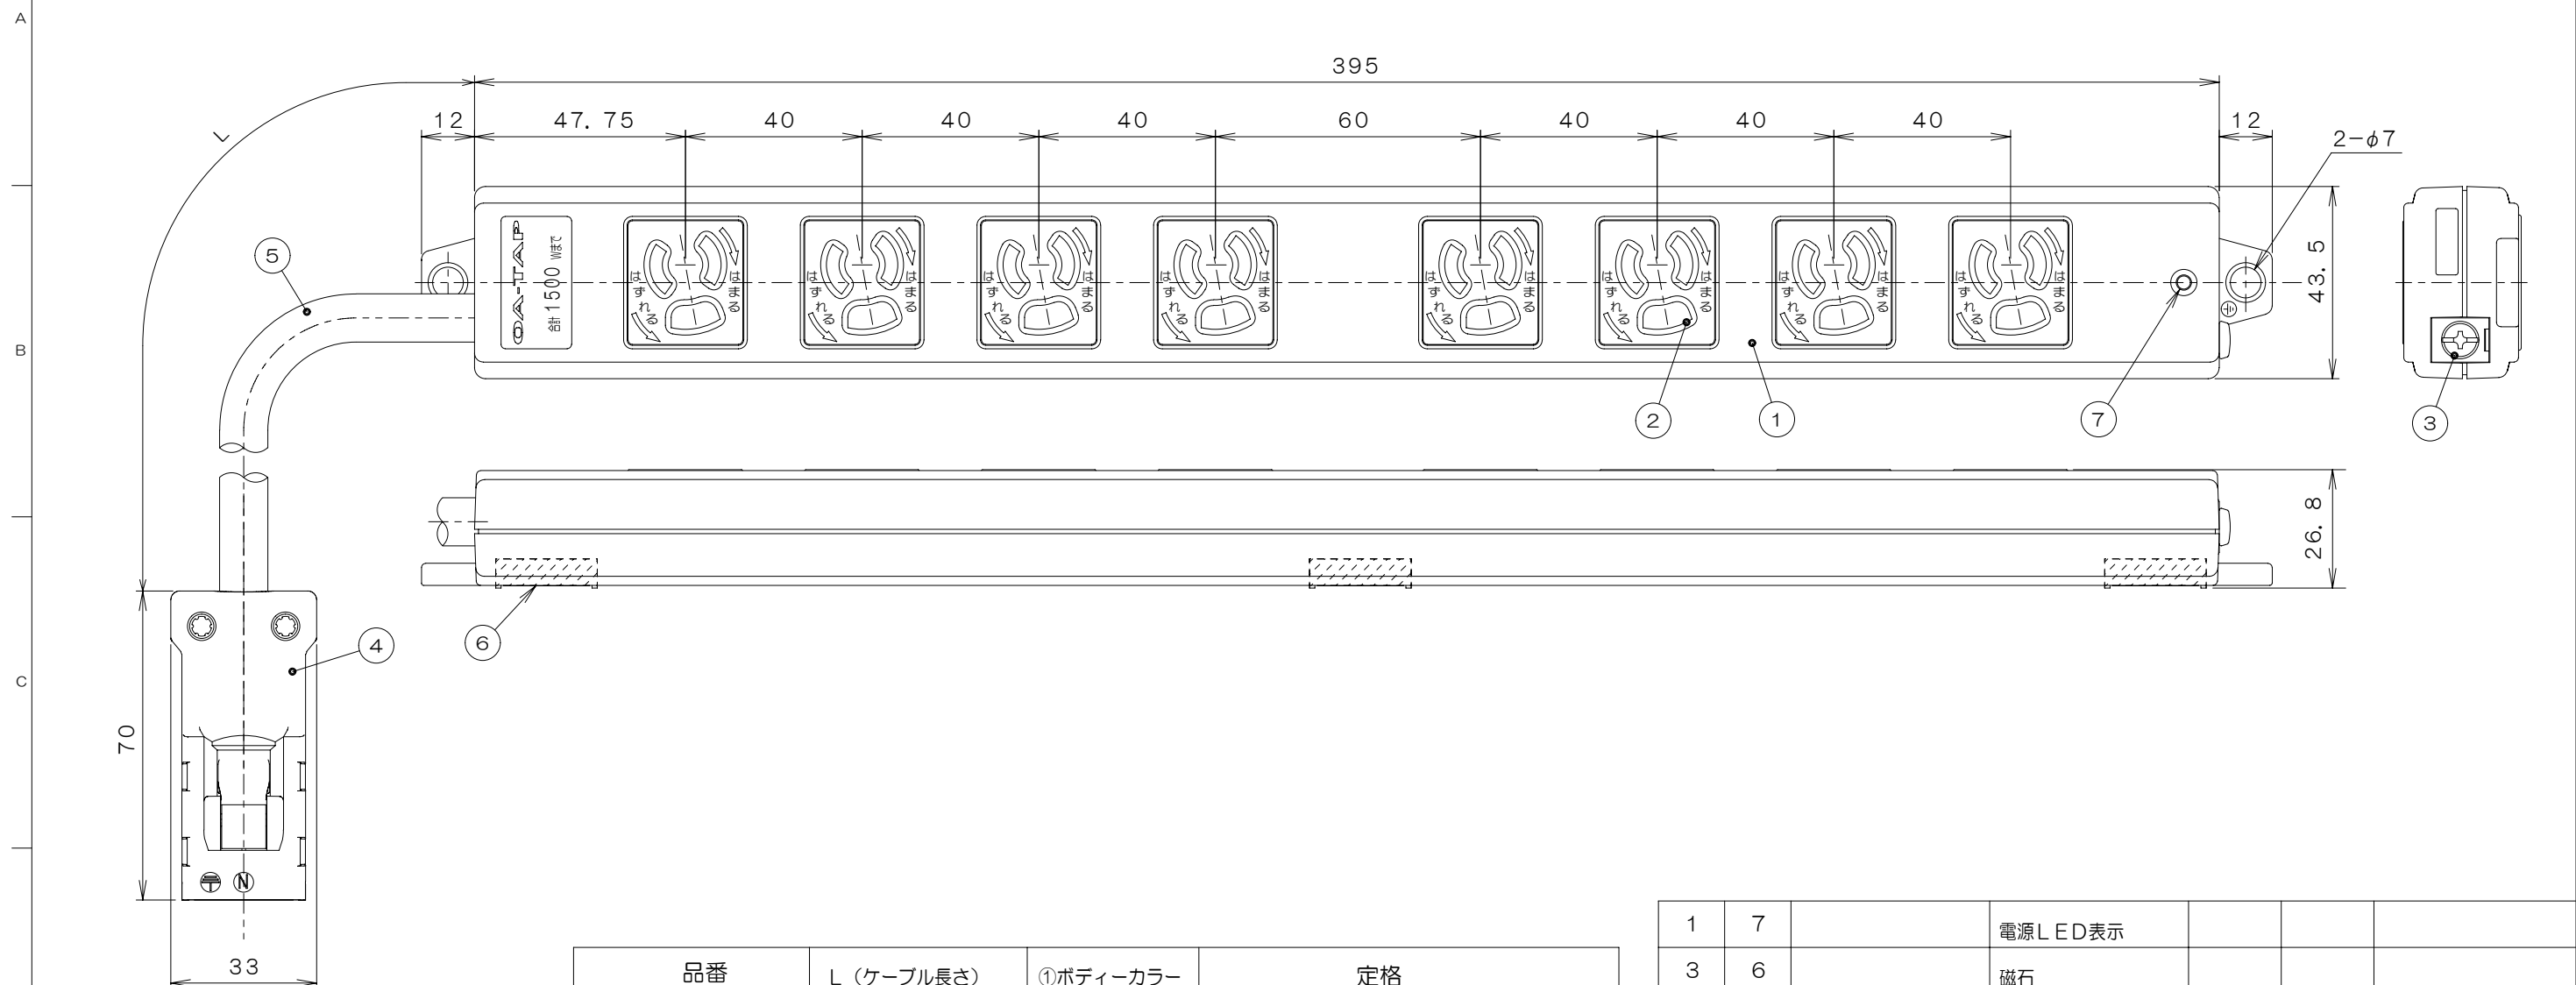

△×	来歴	担当	承認
----	----	----	----

品番	L (ケーブル長さ)	①ボディーカラー	定格
AHY85015W	5000±250	白	AC125V 15A (抜止) 合計1500Wまで
AHY85015R		赤	
AHY85015G		緑	
AHY85013W	3000±150	白	
AHY85013R		赤	
AHY85013G		緑	

数量	項目	図番	品名	材料	処理	寸法 & 記事
1	7		電源LED表示			
3	6		磁石			
1	5		電源ケーブル			※注2
1	4		床下用ハーネスプラグ			
1	3		アースネジ	黄銅	ニッケルメッキ	M4×6
8	2		刃受けカバー	ユリア樹脂		白, 8口
1	1		ケース	ABS樹脂		色/表参照

承認 09.1.20 菊地	名称 ハーネスプラグ付OAタップ AHY8501「」	備付	三角法
検図 09.1.20 鳥居			尺度 1/1.5
製図 08.12.19 島村	関連事項 B08049	図番 3F5717C	
設計 08.10.2 菊地	TERADA ELECTRIC WORKS CO., LTD.		

注1. 表題名称欄「」内はケーブル長(図中L寸法)、色別を表し品番として表に示します。
 2. ハーネスプラグ(ケーブル: ソフトVCT 2mm² × 2芯, 0.75mm² × 1芯)