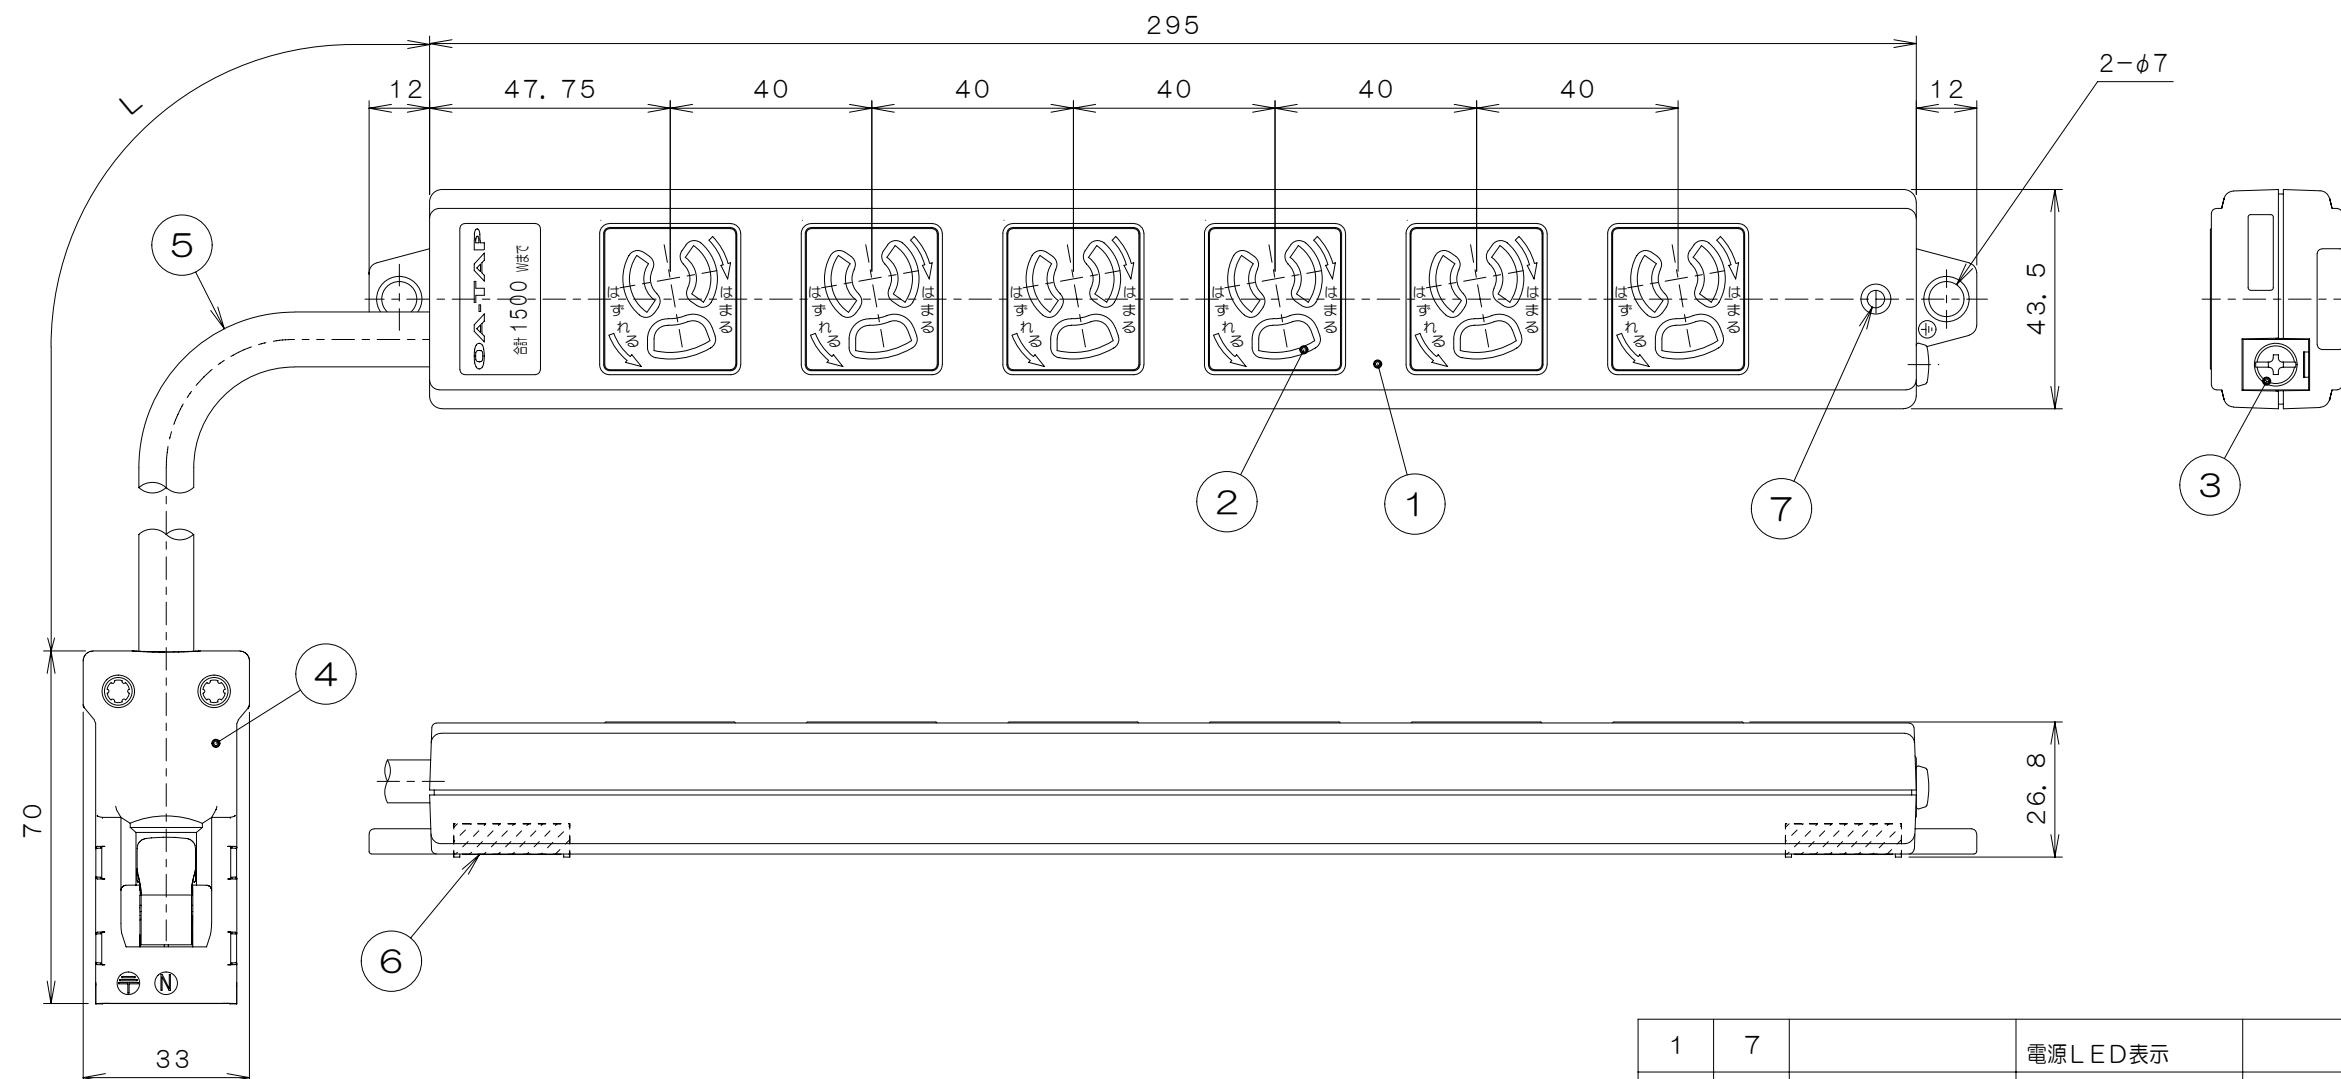

6	来 歴	担 当	承 認
	△×		

品番	L (ケーブル長さ)	①ボディーカラー	定格
AHY65015W	5000±250	白	AC125V 15A (抜止) 合計1500Wまで
AHY65015R		赤	
AHY65015G		緑	
AHY65013W	3000±150	白	
AHY65013R		赤	
AHY65013G		緑	

注1. 表題名称欄「」内はケーブル長（図中L寸法）、色別を表し品番として表に示します。
 2. ハーネスプラグ（ケーブル：ソフトVCT 2mm²×2芯, 0.75mm²×1芯）

1	7		電源LED表示			
2	6		磁石			
1	5		電源ケーブル			※注2
1	4		床下用ハーネスプラグ			
1	3		アースネジ	黄銅	ニッケルメッキ	M4×6
6	2		刃受けカバー	ユリア樹脂		白, 6口
1	1		ケース	ABS樹脂		色/表参照
数量	項目	図 番	品 名	材 料	処 理	寸 法 & 記 事
承認 '09.1.20	菊地	名 称			備付	三角法
検 図 '09.1.20	鳥居	ハーネスプラグ付OAタップ AHY6501「」				尺度 1/1.5
製 図 '08.12.19	島村	関連事項	B08048	図 番	3F5716C	
設 計 '08.10.2	菊地	TERADA ELECTRIC WORKS CO., LTD.				