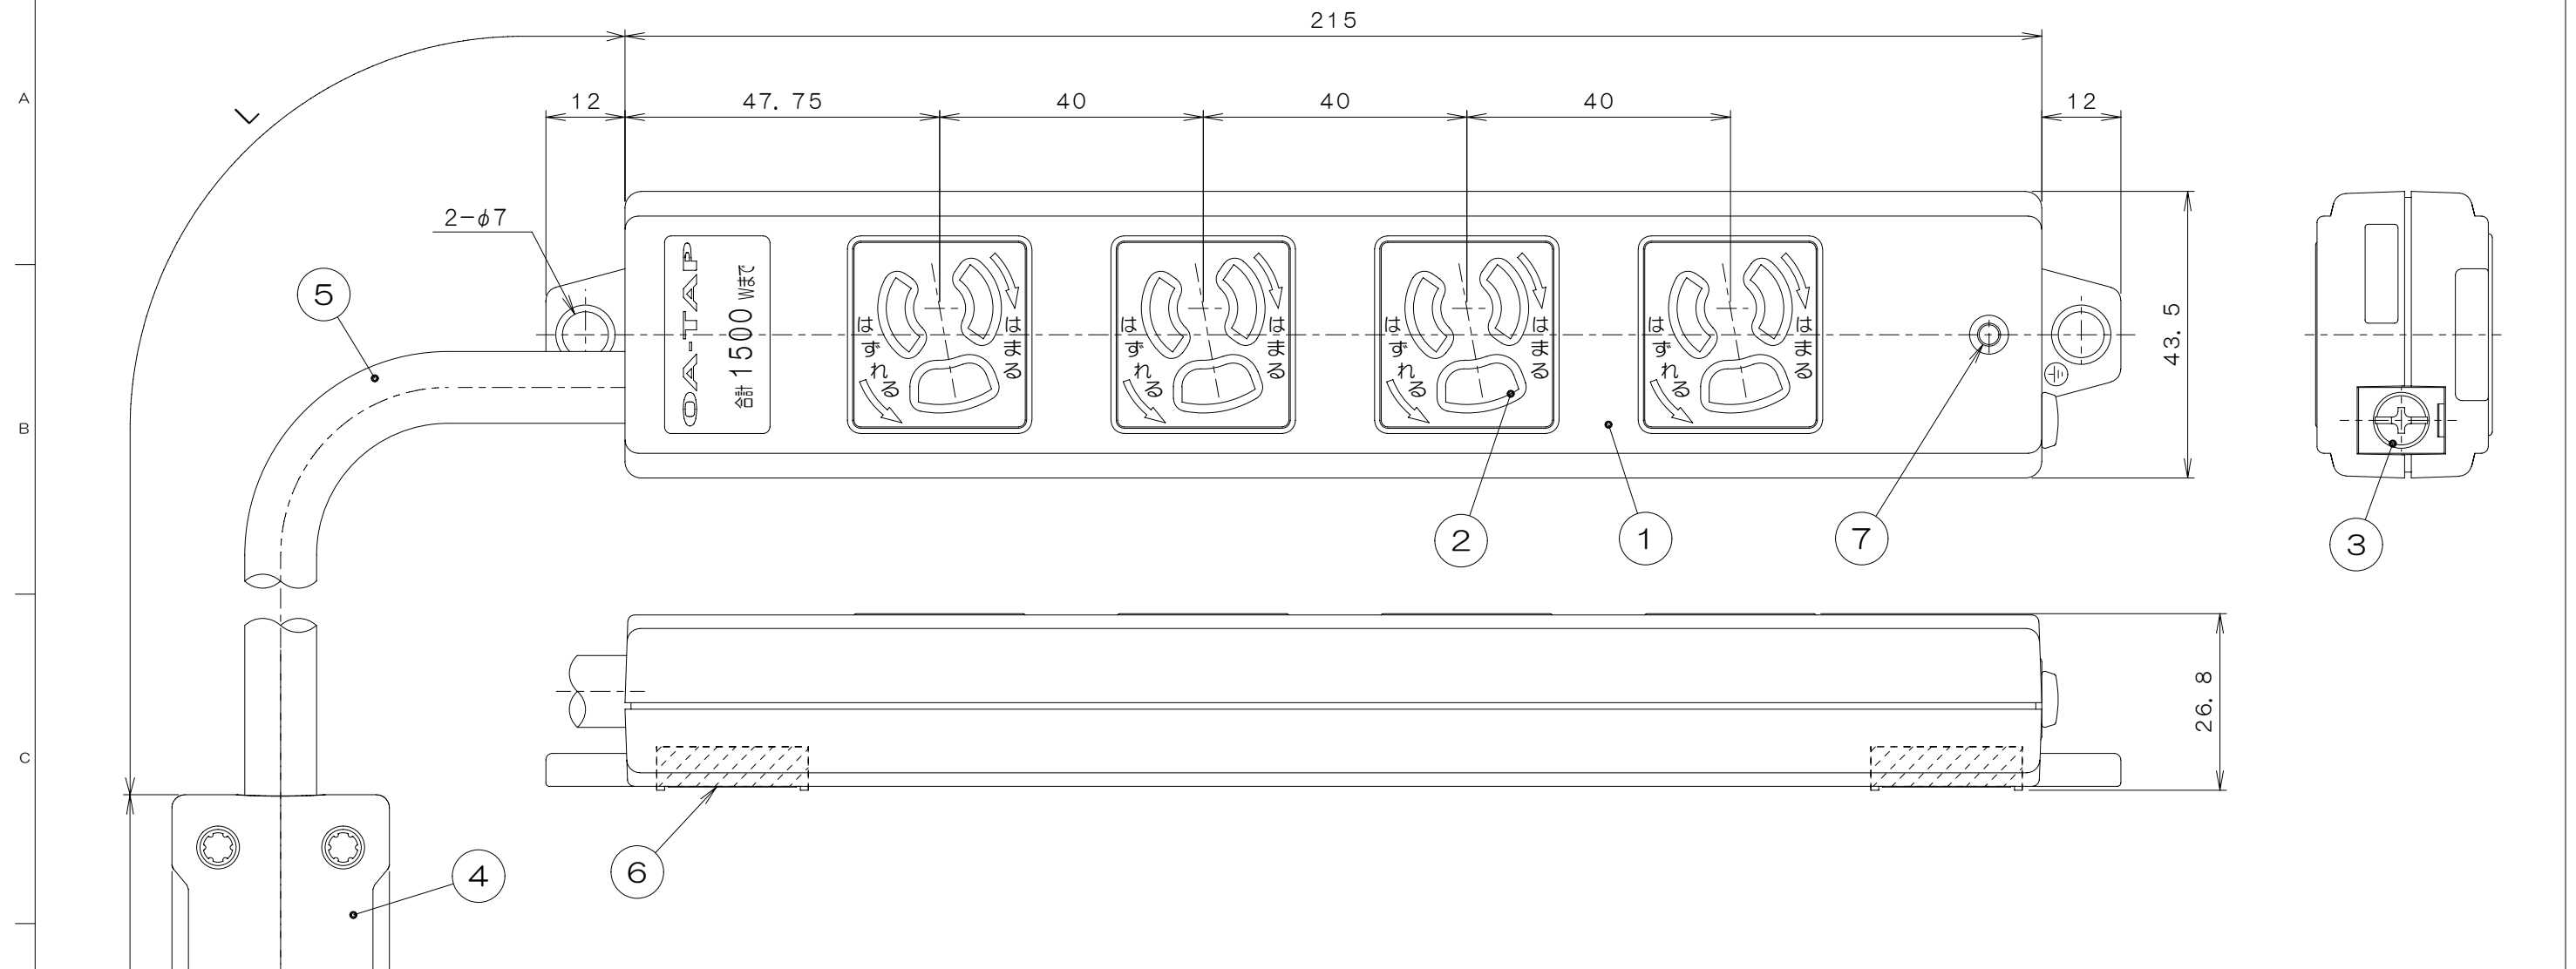

来歴	担当	承認
↑×1 誤記訂正	08.1.5 野村	09.1.20 菊地

品番	L (ケーブル長さ)	①ボディーカラー	定格
AHY45015W	5000±250	白	AC125V 15A (抜止) 合計1500Wまで
AHY45015R		赤	
AHY45015G		緑	
AHY45013W	3000±150	白	
AHY45013R		赤	
AHY45013G		緑	

注1. 表題名称欄「」内はケーブル長(図中L寸法)、色別を表し品番として表に示します。
 2. ハーネスプラグ(ケーブル:ソフトVCT 2mm²×2芯, O. 75mm²×1芯)

数量	作業	項目	図番	品名	材料	処理	寸法 & 記事	
1	7			電源LED表示				
2	6			磁石				
1	5			電源ケーブル			※注2	
1	4			床下用ハーネスプラグ				
1	3			アースネジ	黄銅	ニッケルメッキ	M4×6	
4	2			刃受けカバー	ユリア樹脂		白, 4口	
1	1			ケース	ABS樹脂		色/表参照	
承認		項目	図番	品名	材料	処理	寸法 & 記事	
08.10.3	菊地	名称	ハーネスプラグ付OAタップ				備付	三角法
検図	08.10.3	鳥居	AHY4501「」					尺度 1/1
製図	08.10.2	島村	関連事項	B08047		図番	3F5601C	
設計	08.10.2	菊地	TERADA ELECTRIC WORKS CO., LTD.					