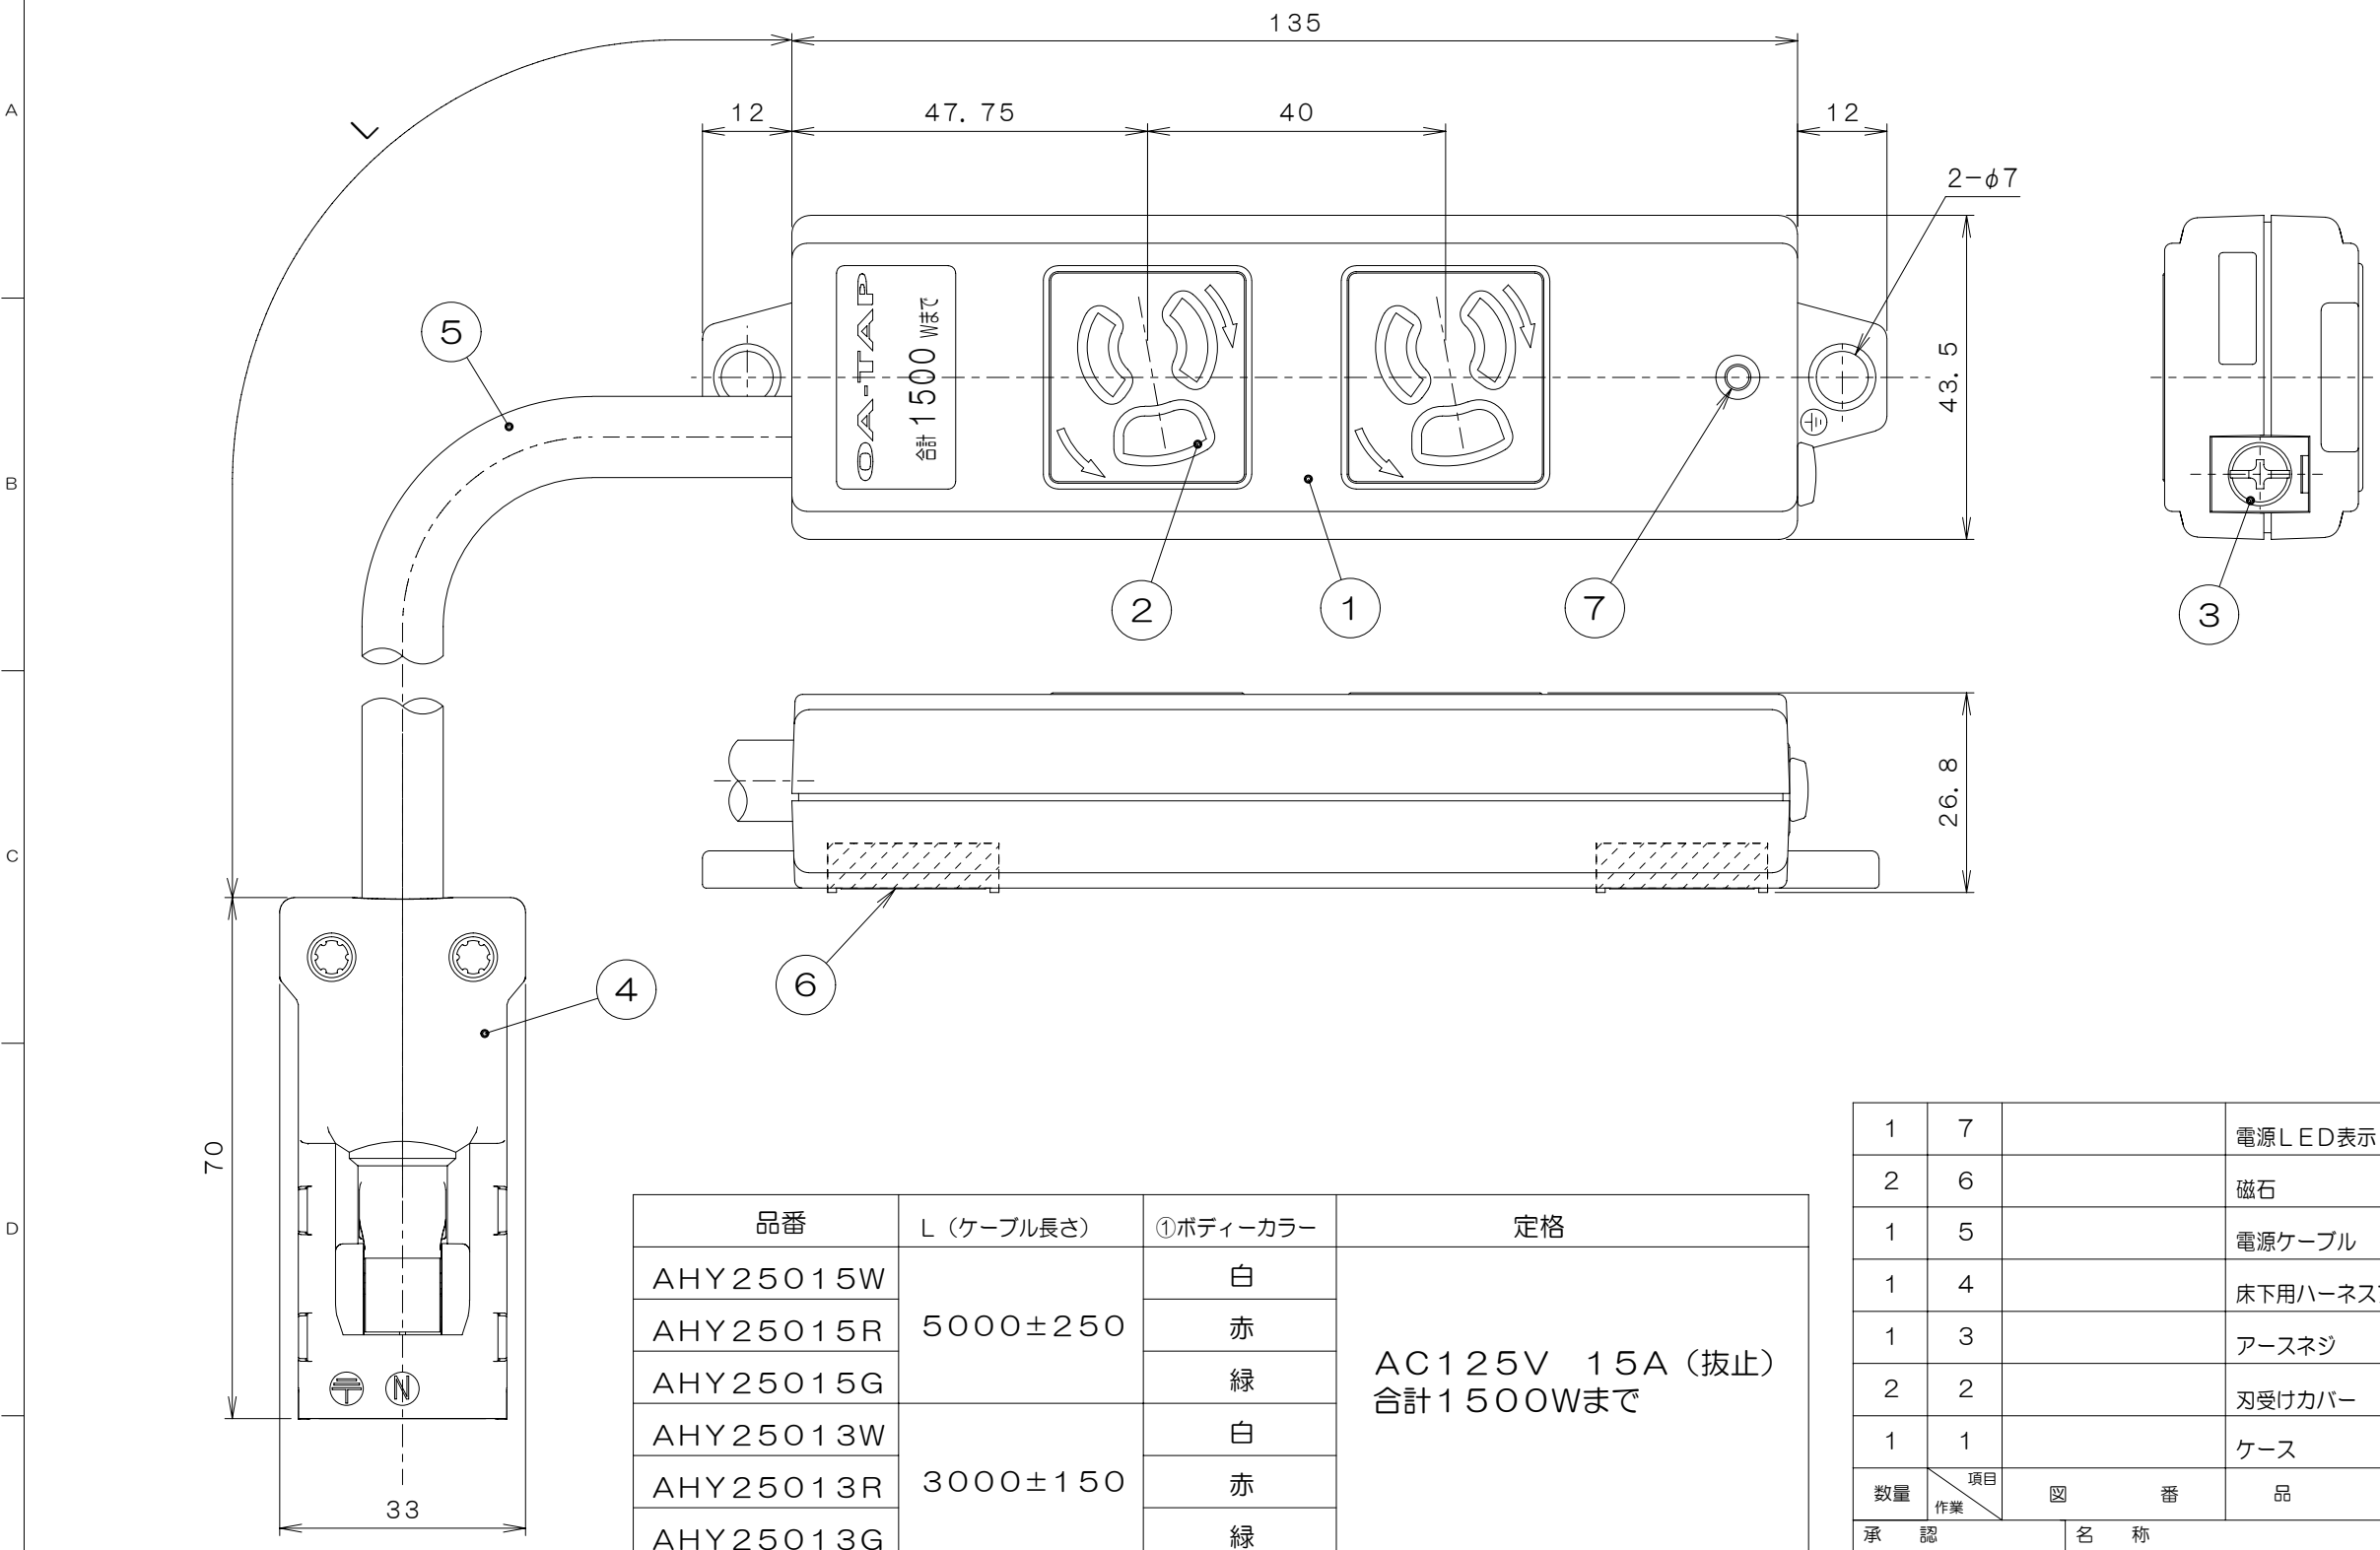

6	来歴	7	担当	承認
	△×			

品番	L (ケーブル長さ)	①ボディーカラー	定格
AHY25015W	5000±250	白	AC125V 15A (抜止) 合計1500Wまで
AHY25015R		赤	
AHY25015G		緑	
AHY25013W	3000±150	白	
AHY25013R		赤	
AHY25013G		緑	

1	7		電源LED表示			
2	6		磁石			
1	5		電源ケーブル			※注2
1	4		床下用ハーネスプラグ			
1	3		アースネジ	黄銅	ニッケルメッキ	M4×6
2	2		刃受けカバー	ユリア樹脂		白, 2口
1	1		ケース	ABS樹脂		色/表参照

数量	項目	図番	品名	材料	処理	寸法 & 記事	
承認	09.1.20	菊地	名称			備付	三角法
検図	09.1.20	鳥居	ハーネスプラグ付OAタップ			尺度	1/1
製図	08.12.19	島村	AHY2501「」			関連事項	
設計	08.10.2	菊地	B08036		図番	3F5715C	
TERADA ELECTRIC WORKS CO., LTD.							

注1. 表題名称欄「」内はケーブル長(図中L寸法)、色別を表し品番として表に示します。
 2. ハーネスプラグ(ケーブル:ソフトVCT 2mm²×2芯, 0.75mm²×1芯)